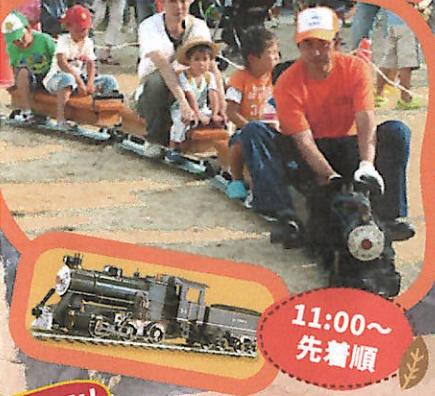

秋のエクステリアフェア!

お楽しみいっぱい!! 家族で楽しもう♡

11/4 祝月 は 根の平ガーデンへ

第一部: 13:30~大道芸ショー
第二部: 14:30~パルーンプレゼントショー

大人気の
ミニSLが
やってくる!

11:00~
先着順

吉田さんちの大道芸

クレープ屋さん

大人気!!
1ヶ300円~

クワイアリ、限定1台

クワイアリ
フェンス新品・中古品処分市

最大**8割引**迄!

イナバ物置組立競技会
優勝記念!
物置大特価でご提供!

パルサウナ・ジャグジー・ピザ窯
体験コーナー

イナバFS-2214S
定価 215,000円

現品処分価格
⇒**55,000円**
※他にも処分物置多数あります。